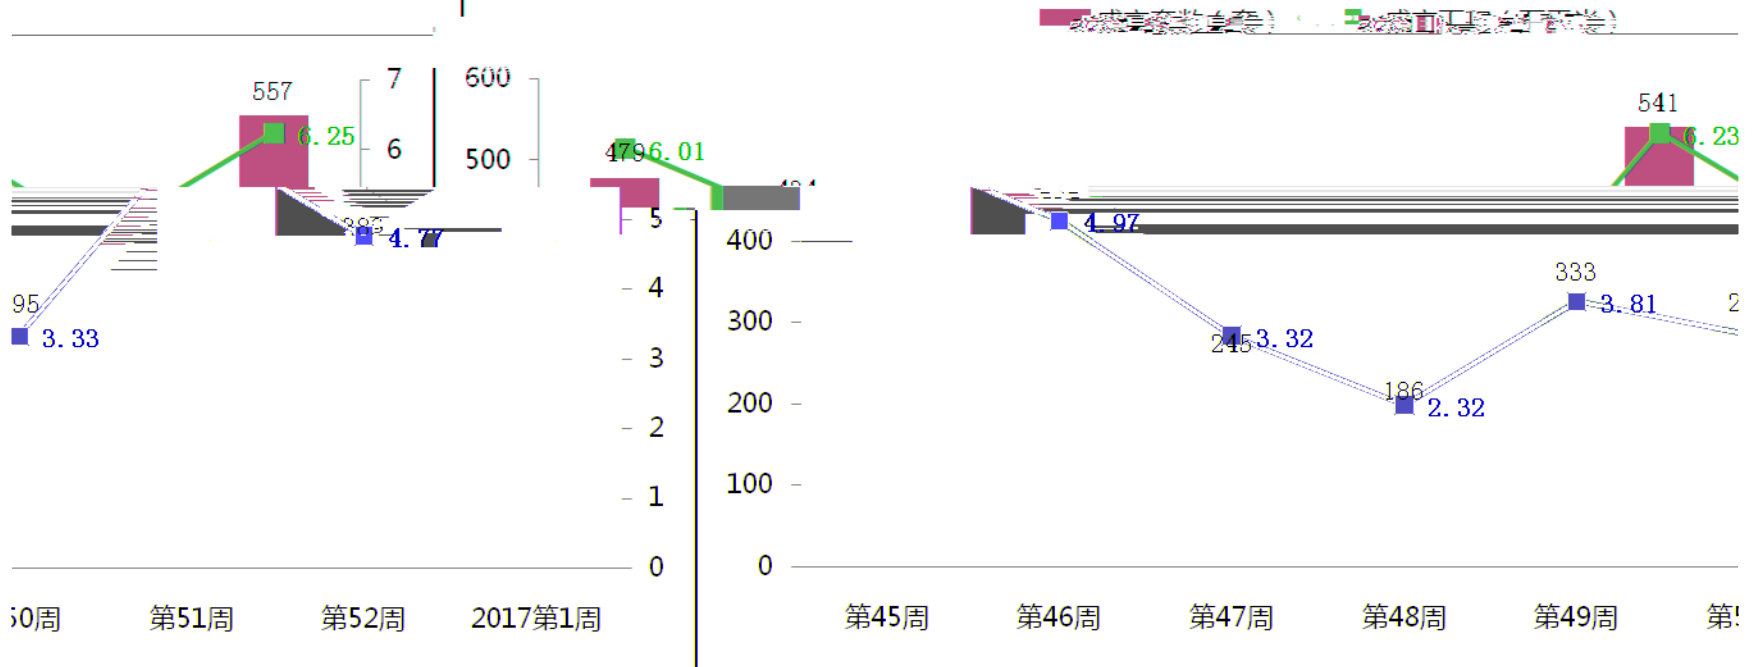

### 第45-2017第1周杭州主城区商品住宅成交走势

图45 2017年1-4月杭州主城区商品房成交均价

---

~END~

---