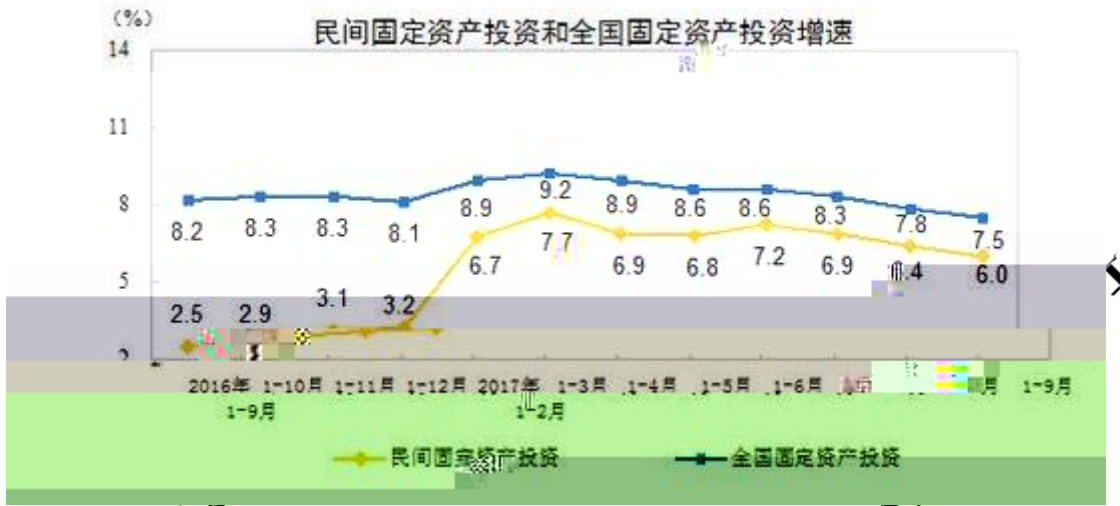

2017
10
16.14

42 2017 10 15

2017 10 22
1588

16.68

1508

2017 42

589

2017 42

			4	89-126	21 35 80 44%	10 21	11500 /

2 TOP10

TOP10

873 40.30%
 4 322 36.88%
 287 32.86% 194 22.22%
 2017 42 TOP10 9B

--	--	--	--	--	--

世联行

世联行

世联行

2017 1-9 ()458478 7.5% 1-8 0.3
9 8 0.56%

10 18 10 18
2
3 2 2 10
4 11
() () 4 4 11
11

1202
0574-8389 9053
0574-8389 9066
315010

999
B 10
0551-6563 3800
0551-6563 3806
230031

1
16 A
025-8699 8600
025-8699 8642
210000