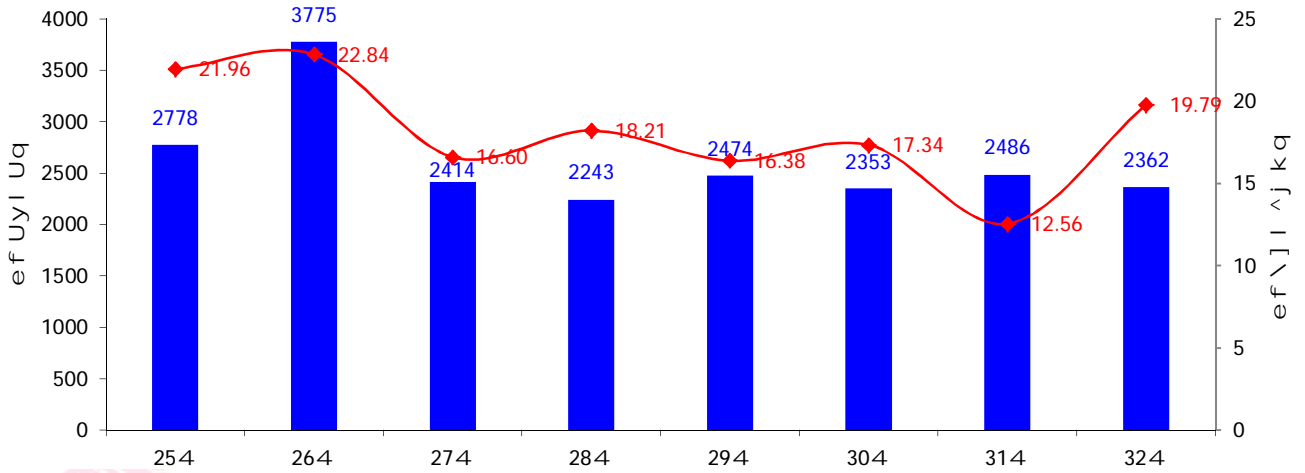

2018 < = 32 4(8@6A-8@12A)78`abcdKef 2362UVWXgh 4.99%Vef \] i 19.79 ^ j kVWXYZ 57.54%

! t " : ; 62e^w<'xuv
ef Uy ef \]

>y5&67" #y5j 8?

2018 < = 32 4(8@6A-8@12A)78`abcdl QRmbnmopqrsi 8625.27 t /j kVW XYZ 20.5%

>y5&67" #y5j 8?

2018 < = 32 4(8@6A-8@12A)782`abcdefw() * p+, - ~. / 339Uqm01l 240 Uqm23l 188Uql . / \] w• ^ +MN~ 7<_` aM@l 76Uqmbcdl 68Uq[O1 \] w • ^ +MN~ef EgM@ 105Uqmhi j f M@l 68Uq[23 \] w• ^ +MN~ 7Ak l mMI l 66 UqmnaopM@l 64Uql