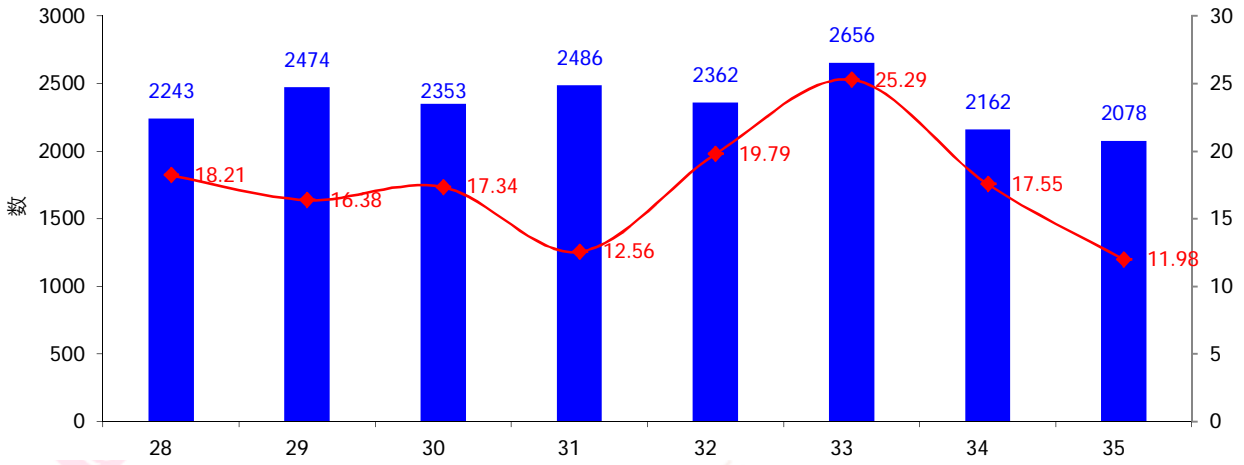

! " # \$ % & ' () * + , - . / 0 1 2 3

2018 35 (8 27 -9 2)

1

0.35

2018 35 (8 27 -9 2)

6

718

50.82%F2F2_

5. /st

2018 35 (8 27 -9 2)
31.73%

3.89% 11.98

! p " 89&4c+, - uvqr

数据来源: 数据 台

2018 35 (8 27 -9 2)
22.32%

数据来源: 数据 台

2018 35 (8 27 -9 2)