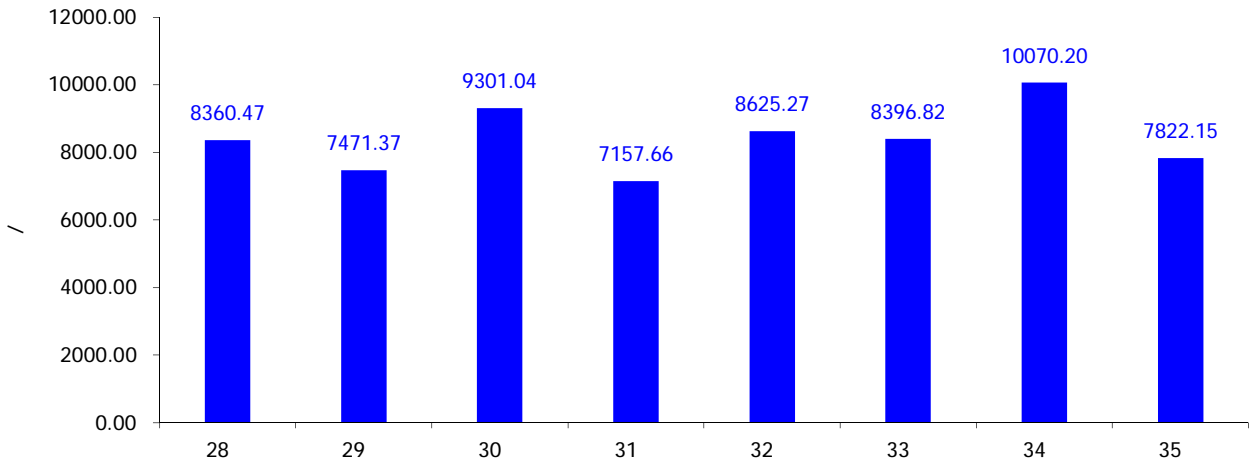

! " # \$ % & ' () * + , - . / 0 1 2 3

2018 35 (8 27 -9 2)

1

0.35

2018 35 (8 27 -9 2)

6

718

50.82%F2F2_

5. /st

2018 35 (8 27 -9 2)
31.73%

3.89% 11.98

! p " 89&4c+, - uvqr

数据来源: 数据 台

2018 35 (8 27 -9 2)
22.32%

数据来源: 数据 台

2018 35 (8 27 -9 2)