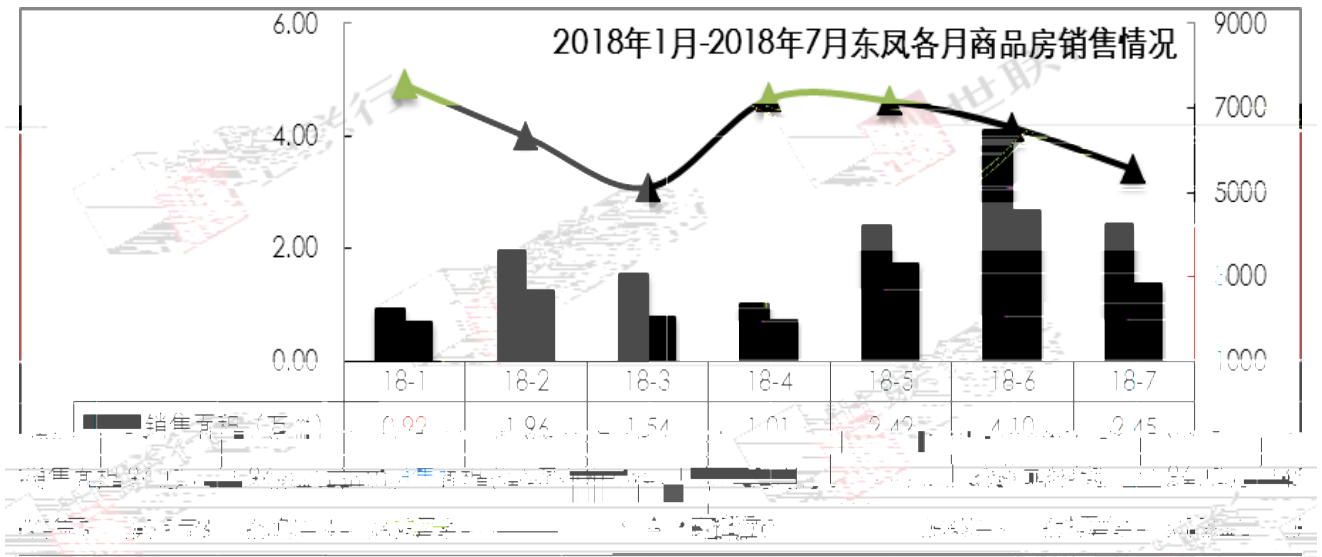

【

2018年7月东升楼盘销售情况 (套)

【 2018年7月东风各月商品房销售情况表】

【 世联行 】

1202
0574-8389 9053
0574-8389 9066
315010

999
B 10
0551-6563 3800
0551-6563 3806
230031

1
16 A
025-8699 8600
025-8699 8642
210000

359
B 10 B
0510-8118 9266
0510-8118 9260
214001

66
1515
0519-8168 3622
0519-8168 3623
213017

111
A 901
0513-8357 2168
0513-8357 2160
226000

68
68 V8 3
0516-6669 6667
0516-6669 1805
221000

6
C 6-7
010-8567 8000
010-8567 8002
100022

188
10
022-5819 0801
022-5819 0900
300042