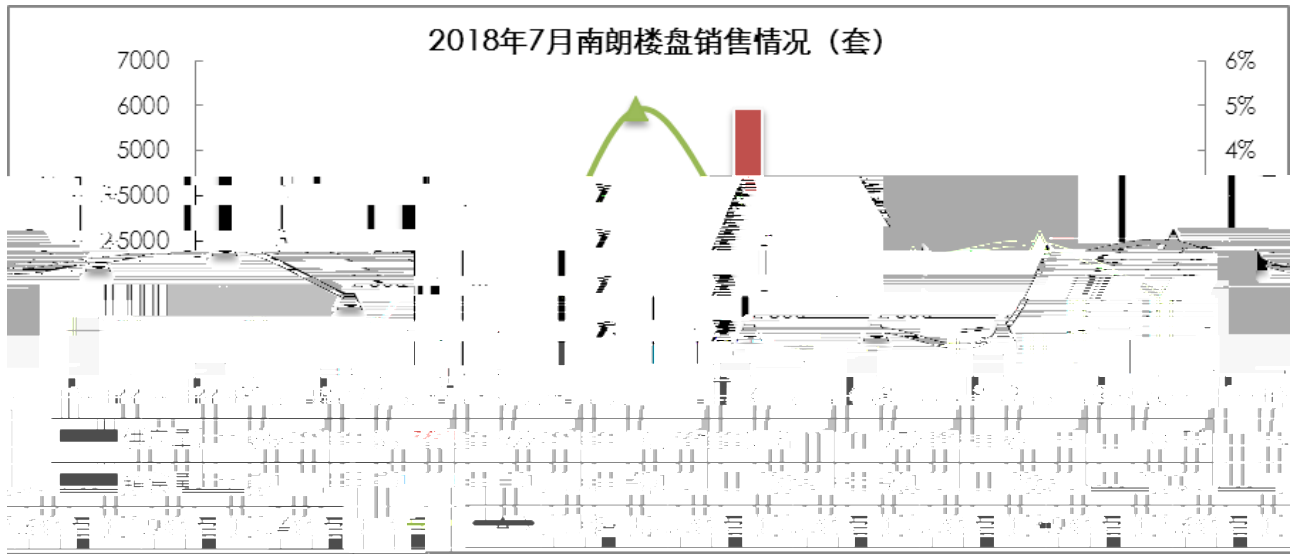

【

2018年7月东升楼盘销售情况 (套)

【 2018年7月东风各月商品房销售情况表】

【 世联行 】

1202
0574-8389 9053
0574-8389 9066
315010

999
B 10
0551-6563 3800
0551-6563 3806
230031

1
16 A
025-8699 8600
025-8699 8642
210000

359
B 10 B
0510-8118 9266
0510-8118 9260
214001

66
1515
0519-8168 3622
0519-8168 3623
213017

111
A 901
0513-8357 2168
0513-8357 2160
226000

68
68 V8 3
0516-6669 6667
0516-6669 1805
221000

6
C 6-7
010-8567 8000
010-8567 8002
100022

188
10
022-5819 0801
022-5819 0900
300042