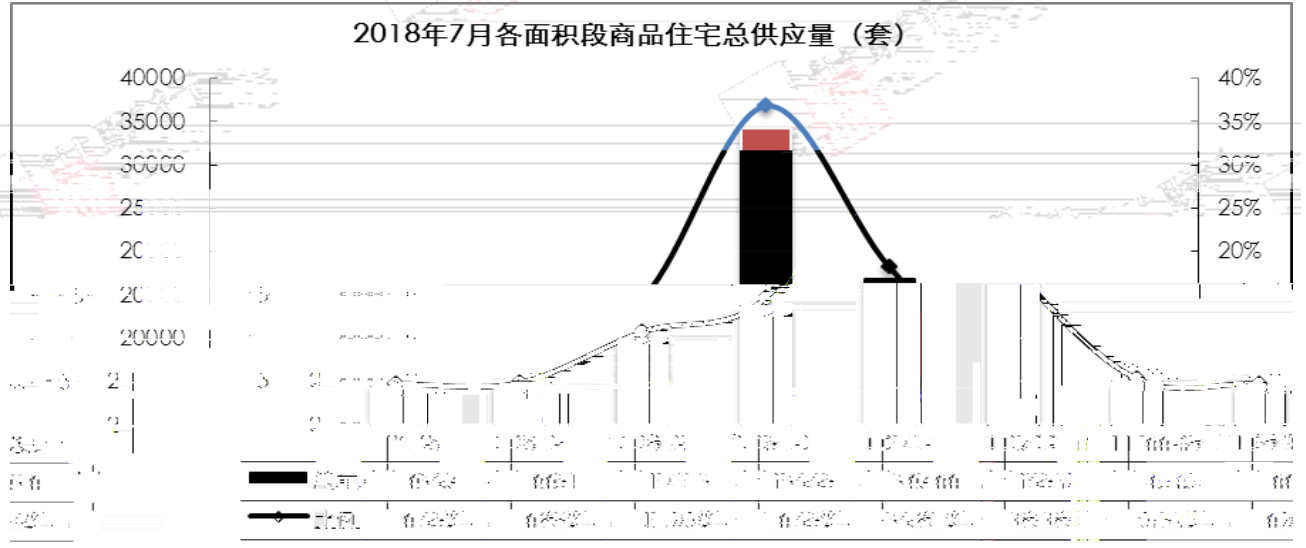

世联行

让更多的人享受真正的地产服

.....	2
.....	2
.....	2
.....	3
.....	3
.....	3
.....	4
.....	4

2018年7月各面积段商品住宅总供应量（套）

2018年7月31日中山市各面积段商品住宅存量(套)

2018年7月各面积段消化量(套)

73

22.1