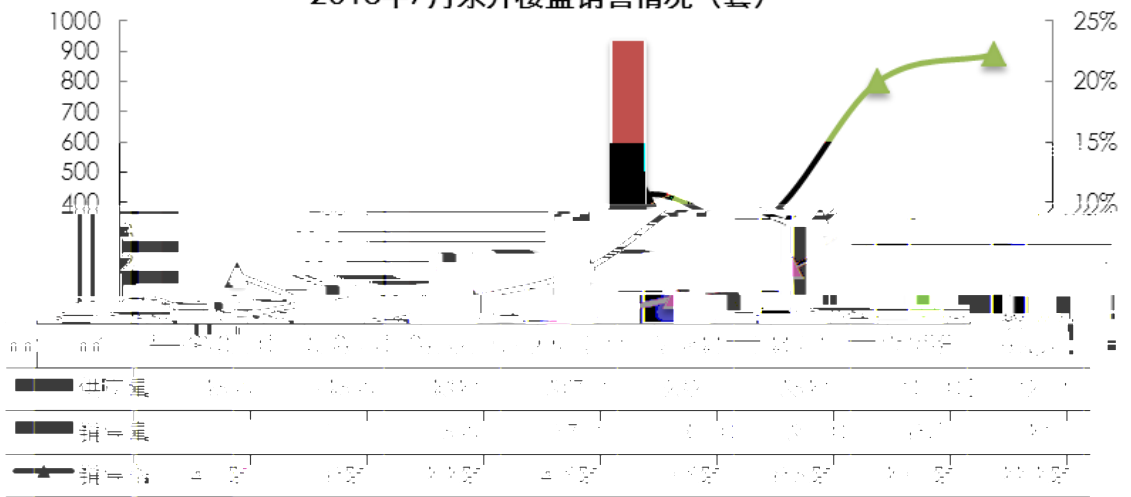

【

2018年7月东升楼盘销售情况 (套)

【 2018年7月东风各月商品房销售情况表】

【 世联行 】

1202
0574-8389 9053
0574-8389 9066
315010

999
B 10
0551-6563 3800
0551-6563 3806
230031

1
16 A
025-8699 8600
025-8699 8642
210000

359
B 10 B
0510-8118 9266
0510-8118 9260
214001

66
1515
0519-8168 3622
0519-8168 3623
213017

111
A 901
0513-8357 2168
0513-8357 2160
226000

68
68 V8 3
0516-6669 6667
0516-6669 1805
221000

6
C 6-7
010-8567 8000
010-8567 8002
100022

188
10
022-5819 0801
022-5819 0900
300042