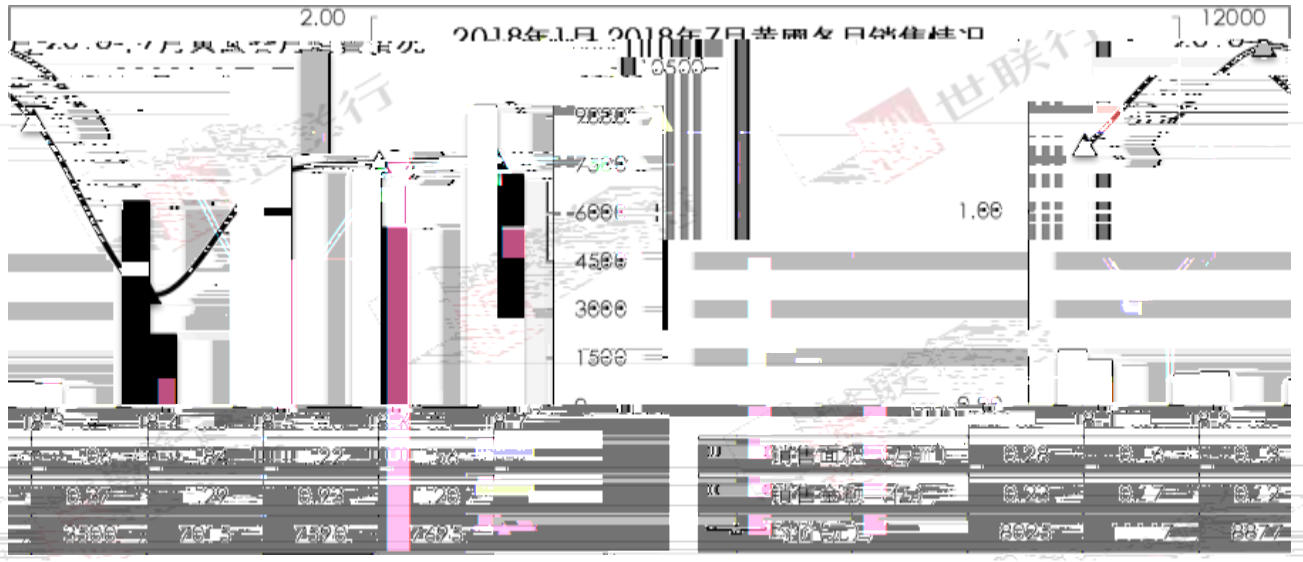

【

2018年7月东升楼盘销售情况 (套)

【 2018年7月东风各月商品房销售情况表】

【 世联行 】

1202
0574-8389 9053
0574-8389 9066
315010

999
B 10
0551-6563 3800
0551-6563 3806
230031

1
16 A
025-8699 8600
025-8699 8642
210000

359
B 10 B
0510-8118 9266
0510-8118 9260
214001

66
1515
0519-8168 3622
0519-8168 3623
213017

111
A 901
0513-8357 2168
0513-8357 2160
226000

68
68 V8 3
0516-6669 6667
0516-6669 1805
221000

6
C 6-7
010-8567 8000
010-8567 8002
100022

188
10
022-5819 0801
022-5819 0900
300042