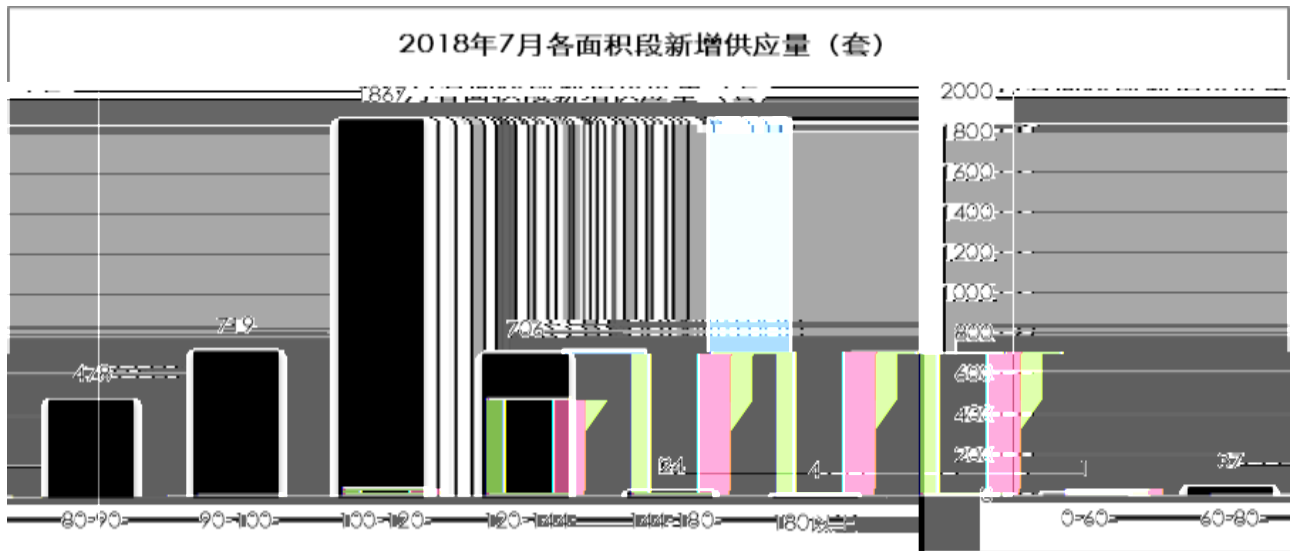

世联行

让更多的人享受真正的地产服

.....	2
.....	2
.....	2
.....	3
.....	3
.....	3
.....	4
.....	4

2018年7月各面积段商品住宅总供应量（套）

2018年7月31日中山市各面积段商品住宅存量(套)

2018年7月各面积段消化量(套)

73

22.1

66
1515
0519-8168 3622
0519-8168 3623
213017

111
A 901
0513-8357 2168
0513-8357 2160
226000

68
68 V8 3
0516-6669 6667
0516-6669 1805
221000

6
C 6-7
010-8567 8000
010-8567 8002
100022

188
10
022-5819 0801
022-5819 0900
300042