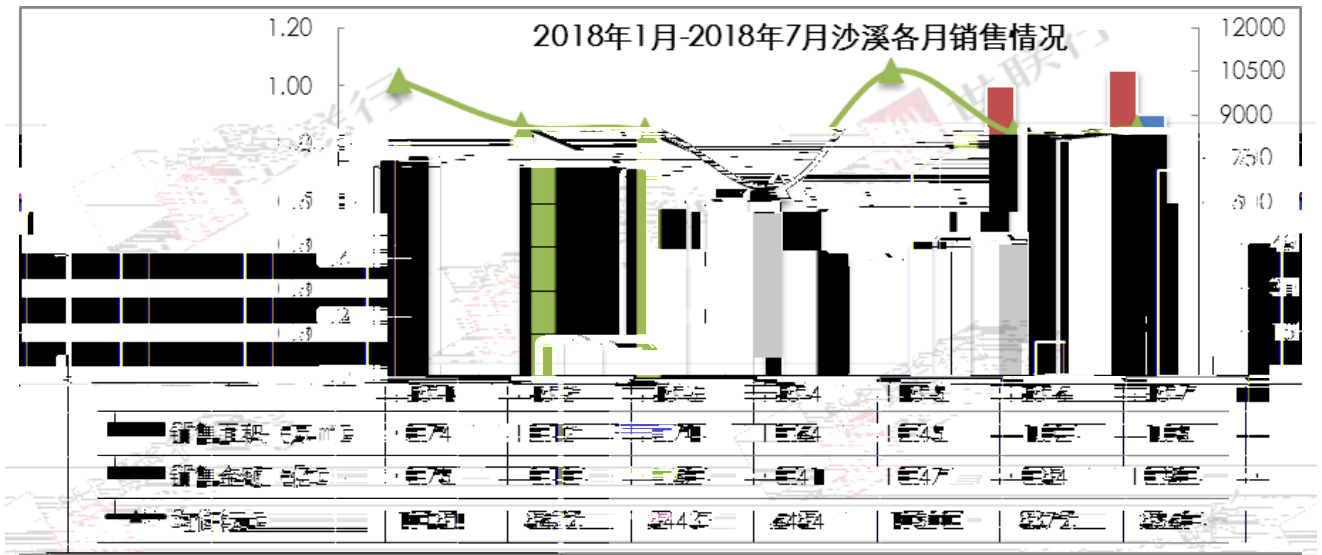

27

34.2

2018年7月项目商品房网签情况 (套数)

【 2018年7月南区分销情况】

【 】

【

【 世联行 】

世联行地产集团

【

2018年7月东升楼盘销售情况 (套)

【 2018年7月东风各月商品房销售情况表】

【 世联行 】

1202
0574-8389 9053
0574-8389 9066
315010

999
B 10
0551-6563 3800
0551-6563 3806
230031

1
16 A
025-8699 8600
025-8699 8642
210000

359
B 10 B
0510-8118 9266
0510-8118 9260
214001

66
1515
0519-8168 3622
0519-8168 3623
213017

111
A 901
0513-8357 2168
0513-8357 2160
226000

68
68 V8 3
0516-6669 6667
0516-6669 1805
221000

6
C 6-7
010-8567 8000
010-8567 8002
100022

188
10
022-5819 0801
022-5819 0900
300042