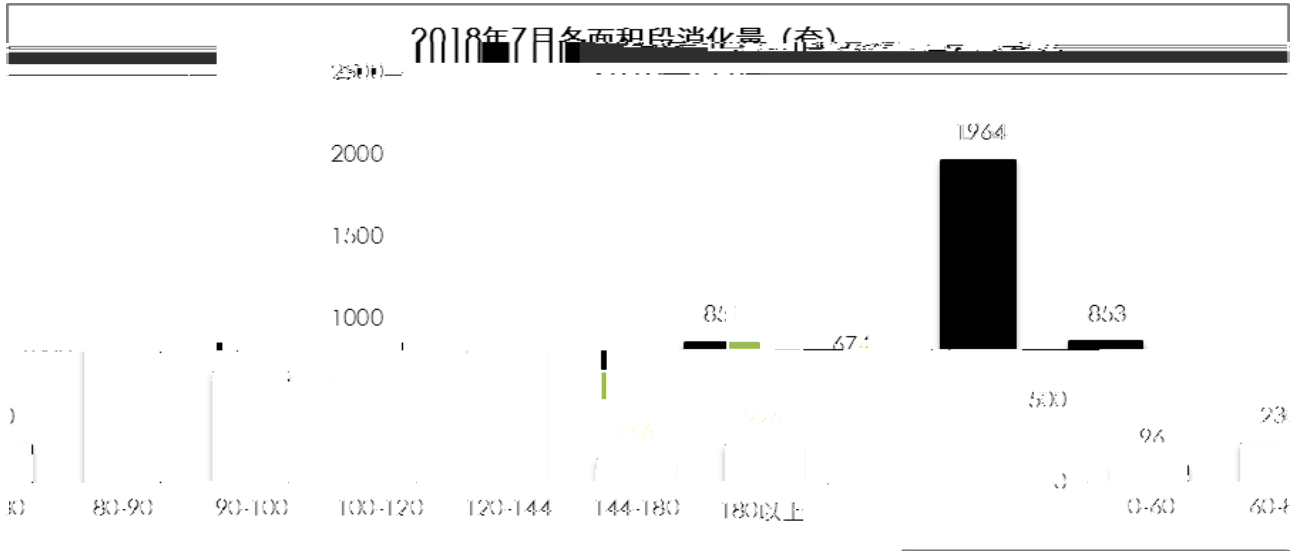

世联行

让更多的人享受真正的地产服

.....	2
.....	2
.....	2
.....	3
.....	3
.....	3
.....	4
.....	4

2018年7月各面积段商品住宅总供应量（套）

2018年7月31日中山市各面积段商品住宅存量(套)

2018年7月各面积段消化量(套)

73

22.1