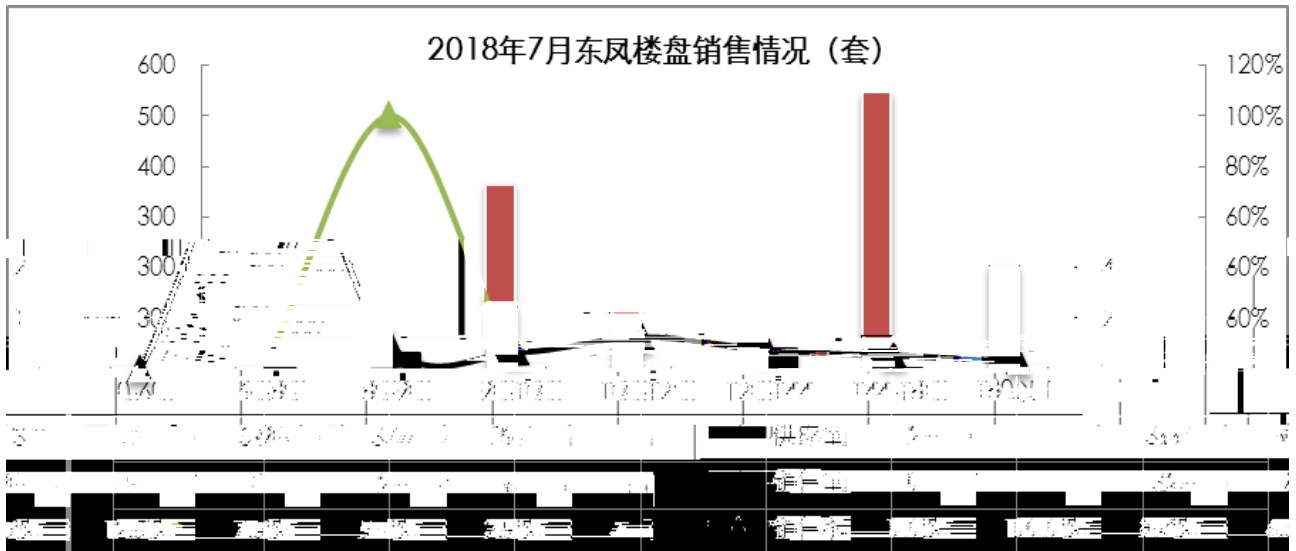

【

2018年7月东升楼盘销售情况 (套)

【 2018年7月东风各月商品房销售情况表】

【 世联行 】

1202
0574-8389 9053
0574-8389 9066
315010

999
B 10
0551-6563 3800
0551-6563 3806
230031

1
16 A
025-8699 8600
025-8699 8642
210000

359
B 10 B
0510-8118 9266
0510-8118 9260
214001

66
1515
0519-8168 3622
0519-8168 3623
213017

111
A 901
0513-8357 2168
0513-8357 2160
226000

68
68 V8 3
0516-6669 6667
0516-6669 1805
221000

6
C 6-7
010-8567 8000
010-8567 8002
100022

188
10
022-5819 0801
022-5819 0900
300042