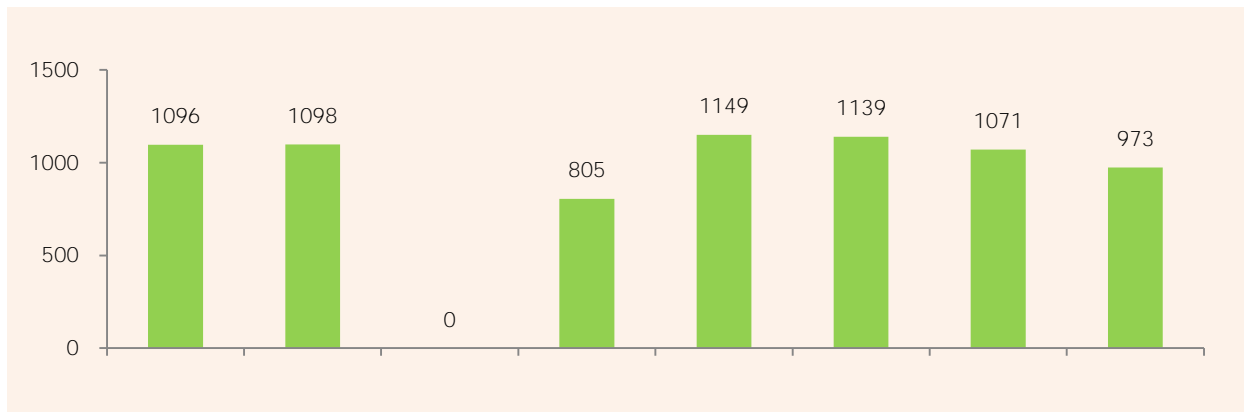

o-fGÙ,y ûfGuVo-

† 45 u kú1p %²ô{ è A 172 ìk)†aèAO 40.38,3.51 805.44 EEMC /VTF1 9.96 † 0 0 1 298.37

45 2018 11 05 2018 11 11 k 8 ô { a « » è A 973 ì z è A µ e

8.25 ož

o-fGÛ › y ù fGuV o-

hy8 ô { N ° W •™ Ö ož

45 2018 11 05 2018 11 11 %² o • 8 ô { ð È è A ì f A ä 1399 ì k ê A

‘ 7.29% k%² o • 8 ô { ð È è A ì f A ä 0.44 y 1 ož

o-fGÛ › y ù fGuVo-

hyÍ s %² 8 ô { f G ù › y ù f G u V o f G ož

n1y 0592-812 5280
=zÚAy 361001
xY ú½ ðªDÁ|Ä',[
xYaTV, è8< 80 Z¿PçŽÀ& ¶ 36 C
çy 0731-8823 2755
n1y 0731-8823 0909
=zÚAy 410005