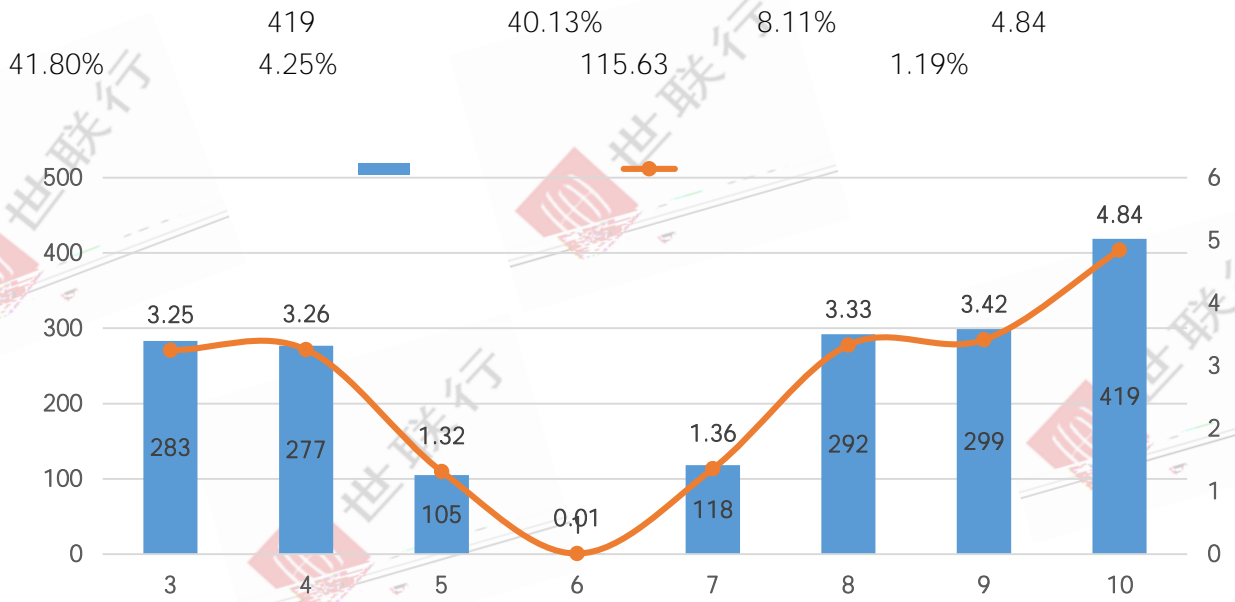

()

)

/

3/8				10651.48	112		
3/8				10644	112		
3/8				37496.74	294		
3/4				10924.5	90		
3/4				15907.57	126		
3/7				20518.01	117		
3/4				17757.84	200		
3/4							

2.61% 2416 7.57% 18.26% 25.06
16.10% 103.74 4.61%

3 TOP10

Top10 111 Top10 224
 740 30.63%

2019	10	Top10	Top10
		224	14868.37
		111	10460.05
		67	8614
		65	6262.04
		57	5967.14
		51	5415.37
		48	5682.88

2019.03.11

<http://www.worldunion.com.cn/>