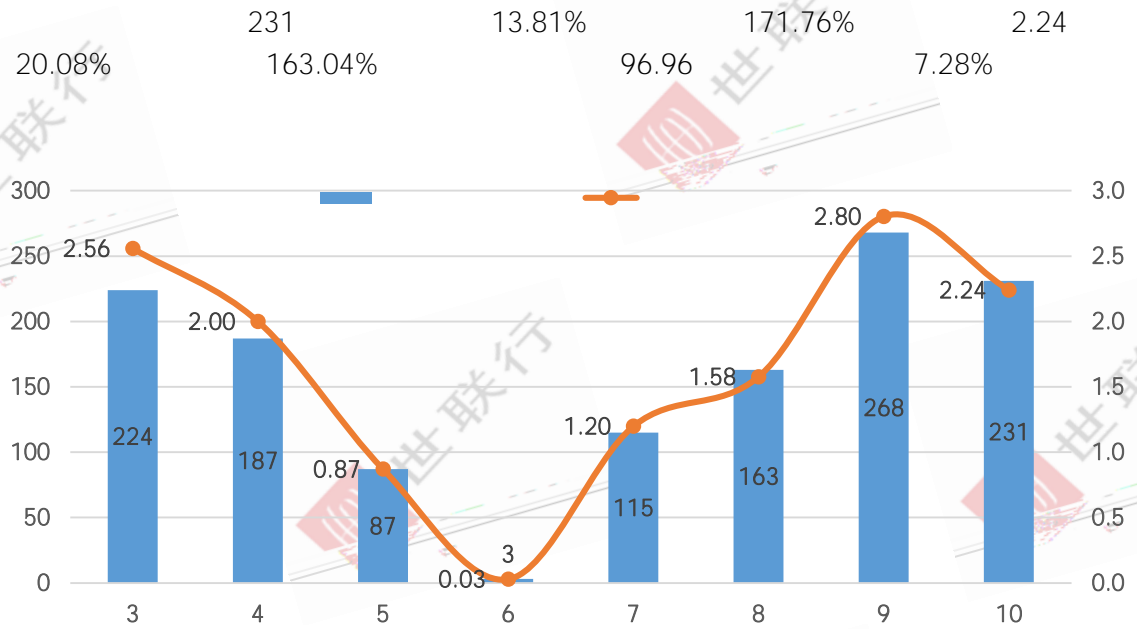

()

)

/

3/8				10651.48	112		
3/8				10644	112		
3/8				37496.74	294		
3/4				10924.5	90		
3/4				15907.57	126		
3/7				20518.01	117		
3/4				17757.84	200		
3/4							

2.61% 2416 7.57% 18.26% 25.06
16.10% 103.74 4.61%

3 TOP10

Top10 111 Top10 224
 740 30.63%

2019	10	Top10	Top10
		224	14868.37
		111	10460.05
		67	8614
		65	6262.04
		57	5967.14
		51	5415.37
		48	5682.88

2019.03.11

<http://www.worldunion.com.cn/>