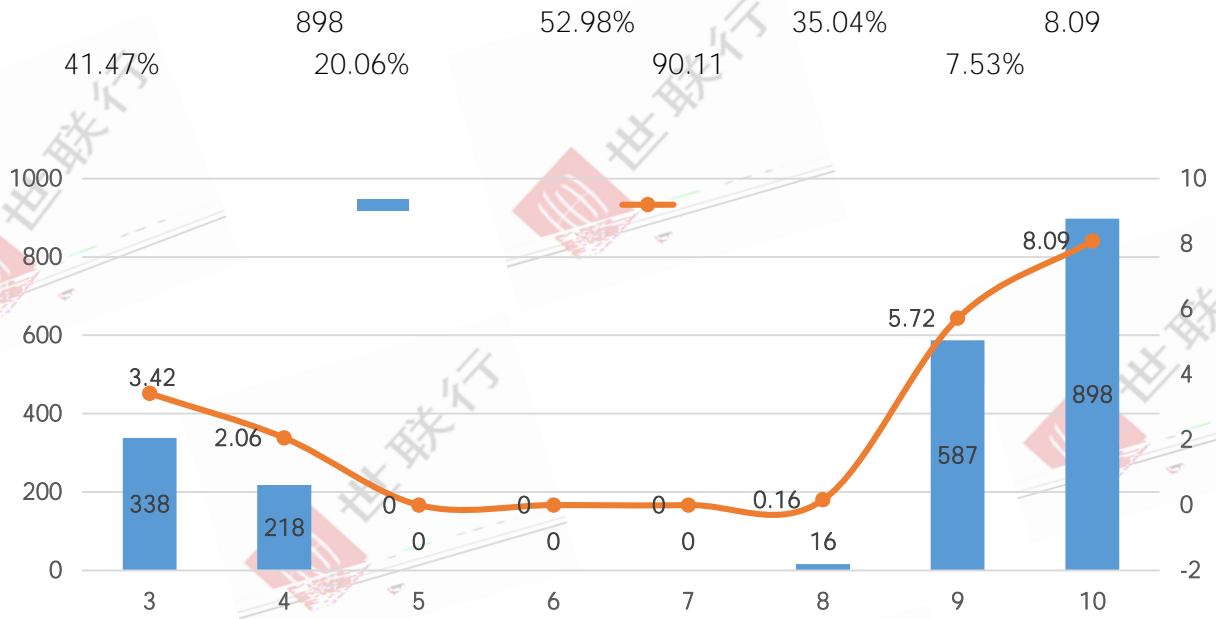

()

)

/

3/8				10651.48	112		
3/8				10644	112		
3/8				37496.74	294		
3/4				10924.5	90		
3/4				15907.57	126		
3/7				20518.01	117		
3/4				17757.84	200		
3/4							

2.61% 2416 7.57% 18.26% 25.06
16.10% 103.74 4.61%

3 TOP10

Top10 111 Top10 224
 740 30.63%

2019	10	Top10	Top10
		224	14868.37
		111	10460.05
		67	8614
		65	6262.04
		57	5967.14
		51	5415.37
		48	5682.88

2019.03.11

<http://www.worldunion.com.cn/>